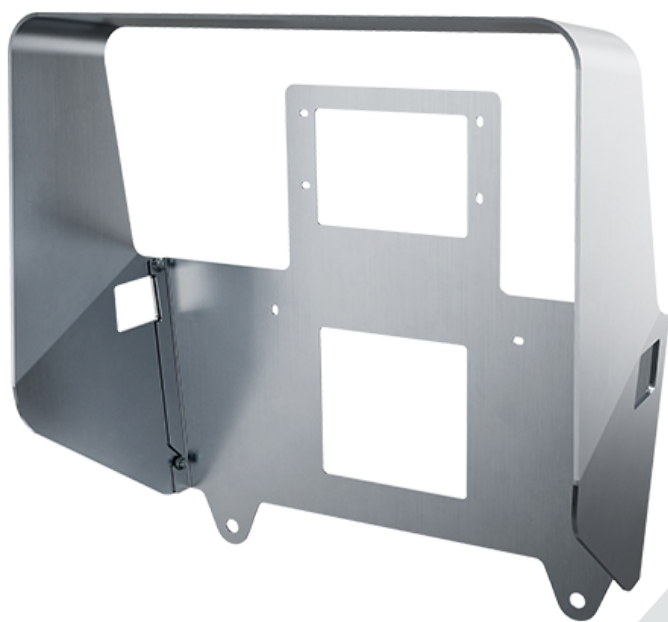

Toit de protection Prof TC support mural

Les accessoires de la station de recharge

MENNEKES
Elektrotechnik GmbH & Co. KG

Aloys-Mennekes-Straße 1
57399 Kirchhundem
GERMANY

www.MENNEKES.org

Caractéristiques techniques

Toit de protection Prof TC support mural	18638
Dimensions H x L x P [mm]	555 x 520 x 224
Poids [kg]	9
Matériel	V2A
Structure	Montage murale

Plan coté