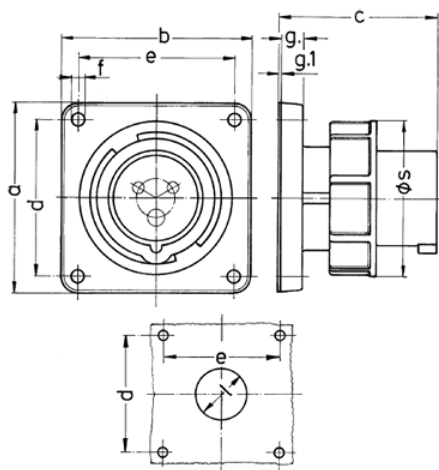

Toestelstekker

Bestelnr. 832

- schroefklemmen
- vernikkelde contacten
- bij toepassing is een nok voor het klapdeksel van de koppeling noodzakelijk

Technische gegevens

Ampère	32 A
Polen	4 p
Voltage	400 V
Uurstand	6 h
Hertz	50-60 Hz
Aansluittechniek	schroefklemmen
Contacten	vernikkelde contacten
Beschermingsgraad	IP67
Gewicht	256 g
Certificeringen	VDE (ÜG), EAC, CQC

Afmetingen

Tekening	Amp.	16			32		
		3	4	5	3	4	5
2 MB 187/2	Polen						
Maten in mm	a	85,7	85,7	85,7	85,7	85,7	85,7
	b	85,7	85,7	85,7	85,7	85,7	85,7
	c	72	72	72	90	90	90
	d	69,5	69,5	69,5	69,5	69,5	69,5
	e	69,5	69,5	69,5	69,5	69,5	69,5
	f	5,5	5,5	5,5	5,5	5,5	5,5
	g.	11	11	11	11	11	11
	g.1	2	2	2	2	2	2
	l	32	36	47	47	47	47
	s	71	79	89	94	94	102
Kabelaansluiting							
van/tot mm²		1,5	1,5	1,5	2,5	2,5	2,5
		—4	—4	—4	—10	—10	—10