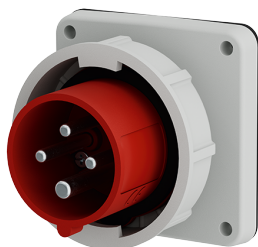

Toestelstekker

Bestelnr. 832

- schroefklemmen
- vernikkelde contacten
- bij toepassing is een nok voor het klapdeksel van de koppeling noodzakelijk

Technische gegevens

Ampère	32 A
Polen	4 p
Voltage	400 V
Uurstand	6 h
Hertz	50-60 Hz
Aansluittechniek	schroefklemmen
Contacten	vernikkelde contacten
Beschermingsgraad	IP67
Gewicht	256 g
Certificeringen	VDE (ÜG), EAC, CQC

Afmetingen

Tekening	Amp.	16			32		
		3	4	5	3	4	5
2 MB 187/2	Polen						
Maten in mm	a	85,7	85,7	85,7	85,7	85,7	85,7
	b	85,7	85,7	85,7	85,7	85,7	85,7
	c	72	72	72	90	90	90
	d	69,5	69,5	69,5	69,5	69,5	69,5
	e	69,5	69,5	69,5	69,5	69,5	69,5
	f	5,5	5,5	5,5	5,5	5,5	5,5
	g.	11	11	11	11	11	11
	g.1	2	2	2	2	2	2
	l	32	36	47	47	47	47
	s	71	79	89	94	94	102
Kabelaansluiting							
van/tot mm²		1,5	1,5	1,5	2,5	2,5	2,5
		—4	—4	—4	—10	—10	—10