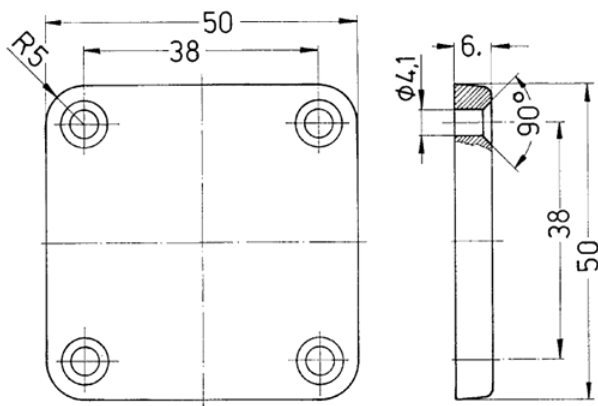

Afmetingen

Tekening
1 MB 372

Maten in mm