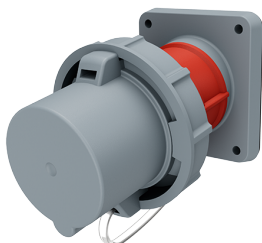

## Toestelstekker

Bestelnr. 1259

- schroefklemmen
- met afschermkap

## Technische gegevens

Ampère	63 A
Polen	5 p
Voltage	400 V
Uurstand	6 h
Hertz	60-50 Hz
Aansluittechniek	schroefklemmen
Contacten	standaard
Beschermingsgraad	IP67
Gewicht	705 g
Certificeringen	EAC, VDE