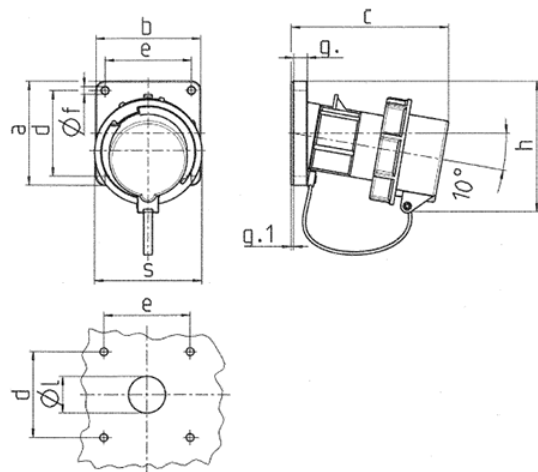

## Toestelstekker

Bestelnr. 1259

- schroefklemmen
- met afschermkap

## Technische gegevens

Ampère	63 A
Polen	5 p
Voltage	400 V
Uurstand	6 h
Hertz	60-50 Hz
Aansluittechniek	schroefklemmen
Contacten	standaard
Beschermingsgraad	IP67
Gewicht	705 g
Certificeringen	EAC, VDE

## Afmetingen

Tekening	Amp.	16		32			63		
		3	5	3	4	5	3	4	5
<b>2 MB 62</b>	<b>Polen</b>								
<b>Maten in mm</b>	<b>a</b>	85	85	85	85	85	108	108	108
	<b>b</b>	85	85	85	85	85	101	101	101
	<b>c</b>	132	132	131	131	137	164	164	164
	<b>d</b>	70	70	70	70	70	85	85	85
	<b>e</b>	70	70	70	70	70	77	77	77
	<b>f</b>	6,3	6,3	6,3	6,3	6,3	6,5	6,5	6,5
	<b>g.</b>	11	11	11	11	11	12	12	12
	<b>g.1</b>	2	2	2	2	2	2	2	2
	<b>h</b>	100	107	108	108	111	130	130	130
	<b>s</b>	70	87	94	94	102	114	114	114
	<b>l</b>	30	30	30	30	30	40	40	40
<b>Kabelaansluiting</b>		1	1	2,5	2,5	2,5	6	6	6
<b>van/tot mm<sup>2</sup></b>		—2,5	—2,5	—6	—6	—6	—16	—16	—16