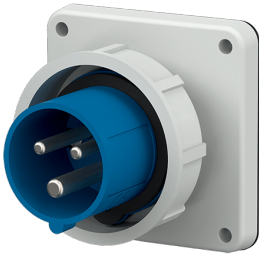

Toestelstekker

Bestelnr. 826

- schroefklemmen
- vernikkelde contacten
- bij toepassing is een nok voor het klapdeksel van de koppeling noodzakelijk

Technische gegevens

Ampère	16 A
Polen	3 p
Voltage	230 V
Uurstand	6 h
Hertz	50-60 Hz
Aansluittechniek	schroefklemmen
Contacten	vernikkelde contacten
Beschermingsgraad	IP67
Gewicht	170 g
Certificeringen	EAC, CQC, VDE (ÜG)

Afmetingen

Tekening	Amp.	16			32		
		3	4	5	3	4	5
2 MB 187/2	Polen						
Maten in mm	a	85,7	85,7	85,7	85,7	85,7	85,7
	b	85,7	85,7	85,7	85,7	85,7	85,7
	c	72	72	72	90	90	90
	d	69,5	69,5	69,5	69,5	69,5	69,5
	e	69,5	69,5	69,5	69,5	69,5	69,5
	f	5,5	5,5	5,5	5,5	5,5	5,5
	g.	11	11	11	11	11	11
	g.1	2	2	2	2	2	2
	l	32	36	47	47	47	47
	s	71	79	89	94	94	102
Kabelaansluiting		1,5	1,5	1,5	2,5	2,5	2,5
van/tot mm²		—4	—4	—4	—10	—10	—10