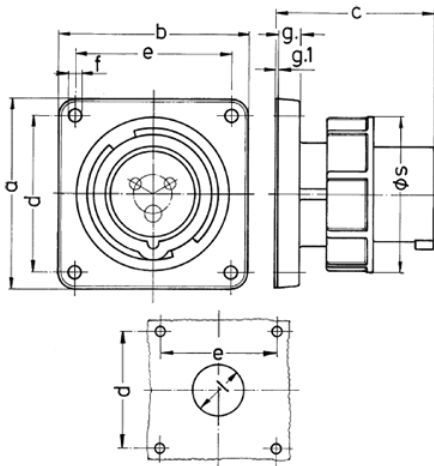

Toestelstekker

Bestelnr. 826

- schroefklemmen
- vernikkelde contacten
- bij toepassing is een nok voor het klapdeksel van de koppeling noodzakelijk

Technische gegevens

Ampère	16 A
Polen	3 p
Voltage	230 V
Uurstand	6 h
Hertz	50-60 Hz
Aansluittechniek	schroefklemmen
Contacten	vernikkelde contacten
Beschermingsgraad	IP67
Gewicht	170 g
Certificeringen	EAC, CQC, VDE (ÜG)

Afmetingen

Tekening	Amp.	16			32		
		3	4	5	3	4	5
2 MB 187/2	Polen						
Maten in mm	a	85,7	85,7	85,7	85,7	85,7	85,7
	b	85,7	85,7	85,7	85,7	85,7	85,7
	c	72	72	72	90	90	90
	d	69,5	69,5	69,5	69,5	69,5	69,5
	e	69,5	69,5	69,5	69,5	69,5	69,5
	f	5,5	5,5	5,5	5,5	5,5	5,5
	g.	11	11	11	11	11	11
	g.1	2	2	2	2	2	2
	l	32	36	47	47	47	47
	s	71	79	89	94	94	102
Kabelaansluiting		1,5	1,5	1,5	2,5	2,5	2,5
van/tot mm²		—4	—4	—4	—10	—10	—10