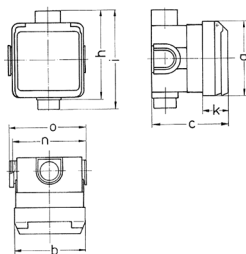

Socle de prise de courant Cepex encastré, blanc perle

Référence 4243

- bornes à vis
- avec boîte d'encastrement
- résistant aux projections de ballons selon DIN 18032

Caractéristiques techniques

Ampère	16 A
Pôles	3 p
Volt	230 V
Position horaire	6 h
Hertz	50-60 Hz
Indice de protection	IP44
Sécurité enfants	false
Poids	259 g
Certification de conformité	VDE, EAC

Dimensions

Schéma 1 MB 336	Amp. Pôles	16			32		
		3	4	5	3	4	5
Dim. en mm	a	93	93	93	93	93	93
	b	90	90	90	90	90	90
	c	95	95	95	95	95	95
	h	111	111	111	111	111	111
	i	124	124	124	124	124	124
	k	33	33	33	33	33	33
	n	91	91	91	91	91	91
	o	95	95	95	95	95	95
Raccordement de câbles de / à mm ²		1,5	1,5	1,5	2,5	2,5	2,5
		-4	-4	-4	-6	-6	-6