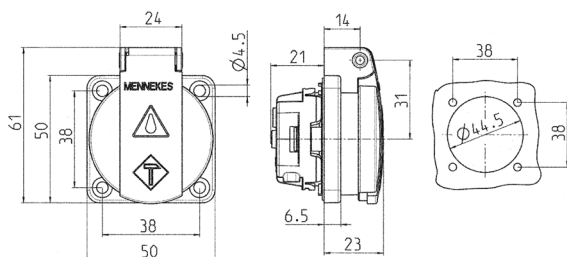

Socle de prise de courant semi-encastré SCHUKO®

Référence 11010

- pour montage fixe
- avec couvercle rabattable
- 3 bornes de raccordement à ressort de 1,5 à 2,5 mm²
- autres couleurs sur demande

Caractéristiques techniques

Ampère	16 A
Pôles	3 p+T
Volt	230 V
Technique de raccordement	avec bornes à ressort
Contacts	Standard
Indice de protection	IP54
Sécurité enfants	false
Plastron	50x50 mm
Trous de fixation	38x38 mm
Poids	42 g
Certification de conformité	VDE, EAC, Kema

Dimensions

Schéma
1 MB 410

Dim. en mm