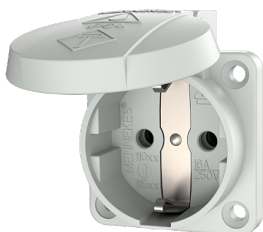

Socle de prise de courant semi-encastré SCHUKO®

Référence 11010

- pour montage fixe
- avec couvercle rabattable
- 3 bornes de raccordement à ressort de 1,5 à 2,5 mm²
- autres couleurs sur demande

Caractéristiques techniques

Ampère	16 A
Pôles	3 p+T
Volt	230 V
Technique de raccordement	avec bornes à ressort
Contacts	Standard
Indice de protection	IP54
Sécurité enfants	false
Plastron	50x50 mm
Trous de fixation	38x38 mm
Poids	42 g
Certification de conformité	VDE, EAC, Kema